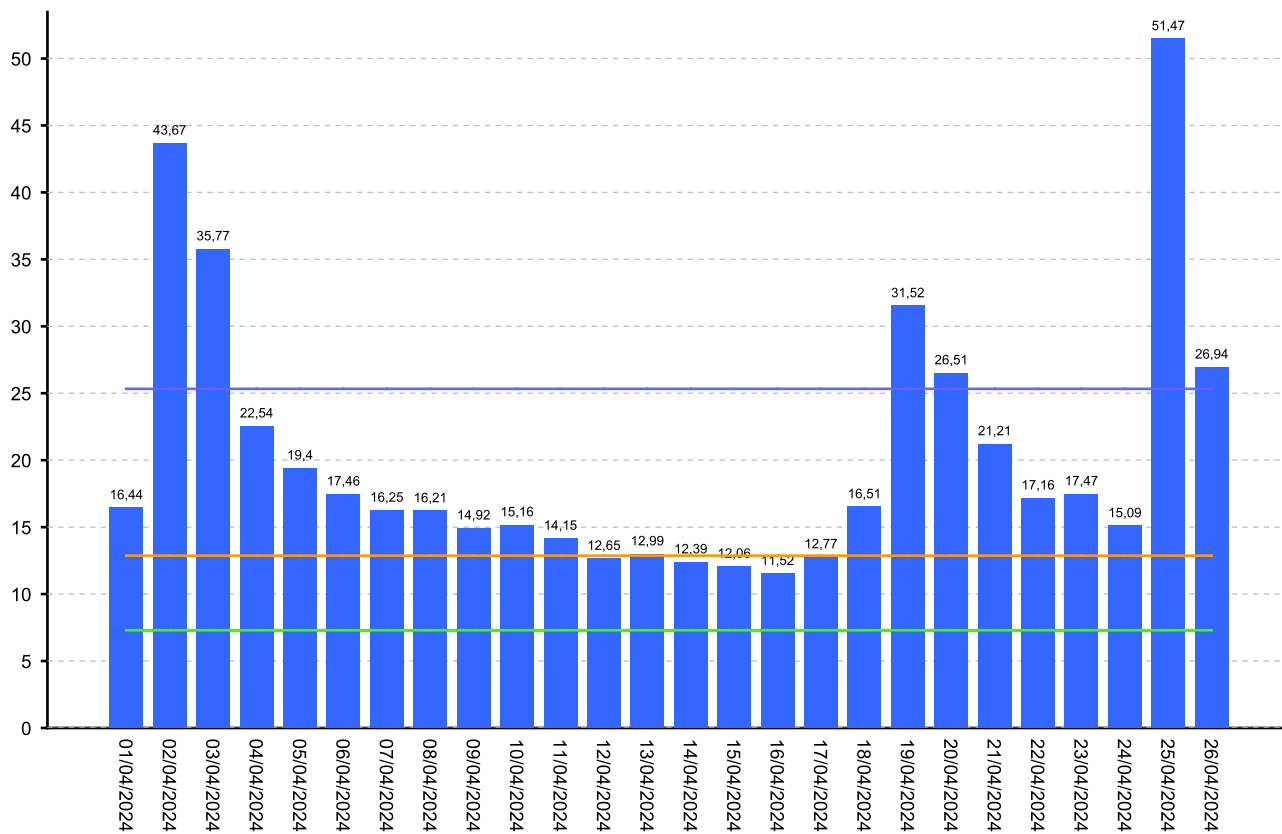

ESTACIÓN ANCHICAYA - LOS MONOS

CUENCA Anchicaya

CÓDIGO 5301400405

PERIODO 01/04/2024 al 30/04/2024

Q Medio Min Histórico:

25.33

Q Min Histórico:

7.3

Q Min Medios:

12.87

Q Min Mes:

7.3

— Q Histórico més — Q Mín Histórico més — Q Mín Medios Més — Q Mínimo Més ■ Q Diario