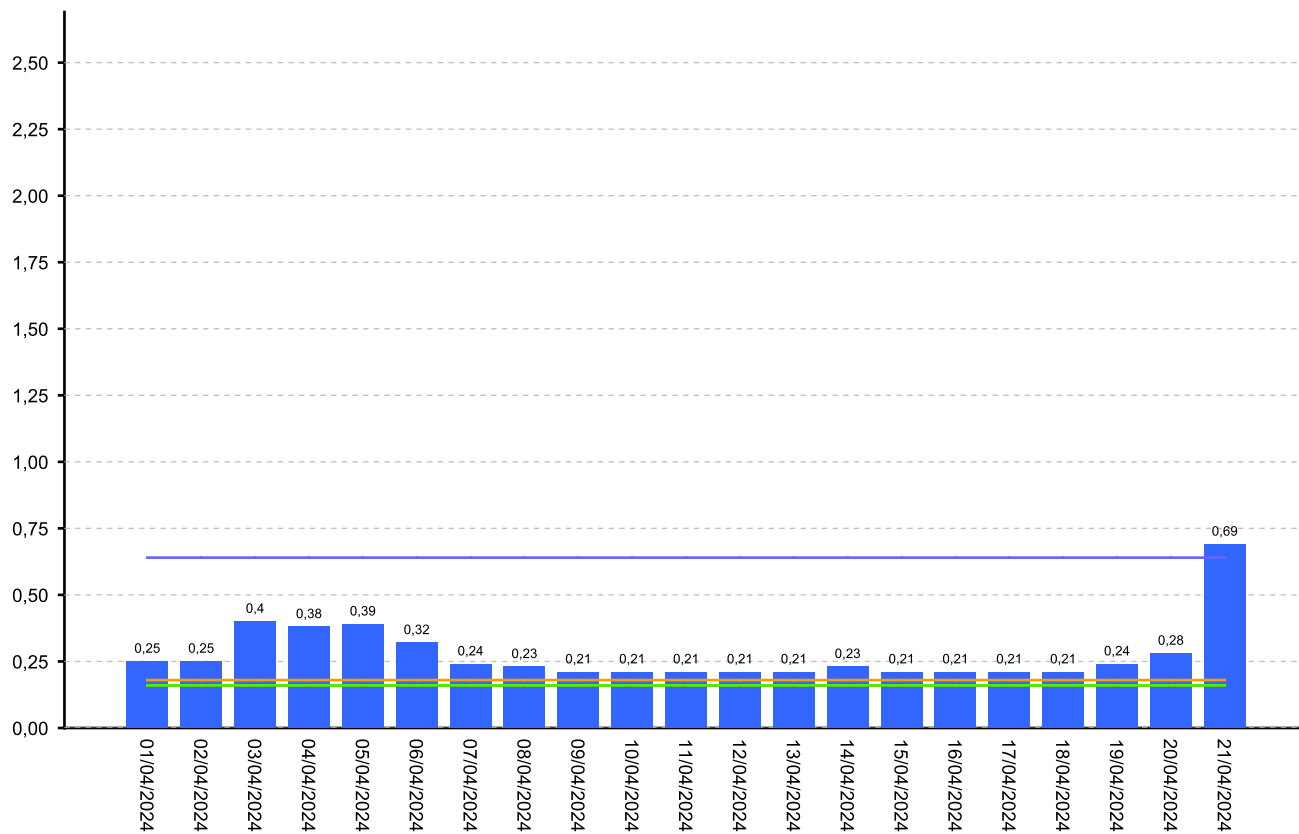

ESTACIÓN CALAMAR - LA PEÑA

CUENCA Pescador

CÓDIGO 2624601401

PERIODO 01/04/2024 al 30/04/2024

Q Medio Min Histórico:

0.64

Q Min Histórico:

0.16

Q Min Medios:

0.18

Q Min Mes:

0.16

— Q Histórico més — Q Mín Histórico més — Q Mín Medios Més — Q Mínimo Més ■ Q Diario