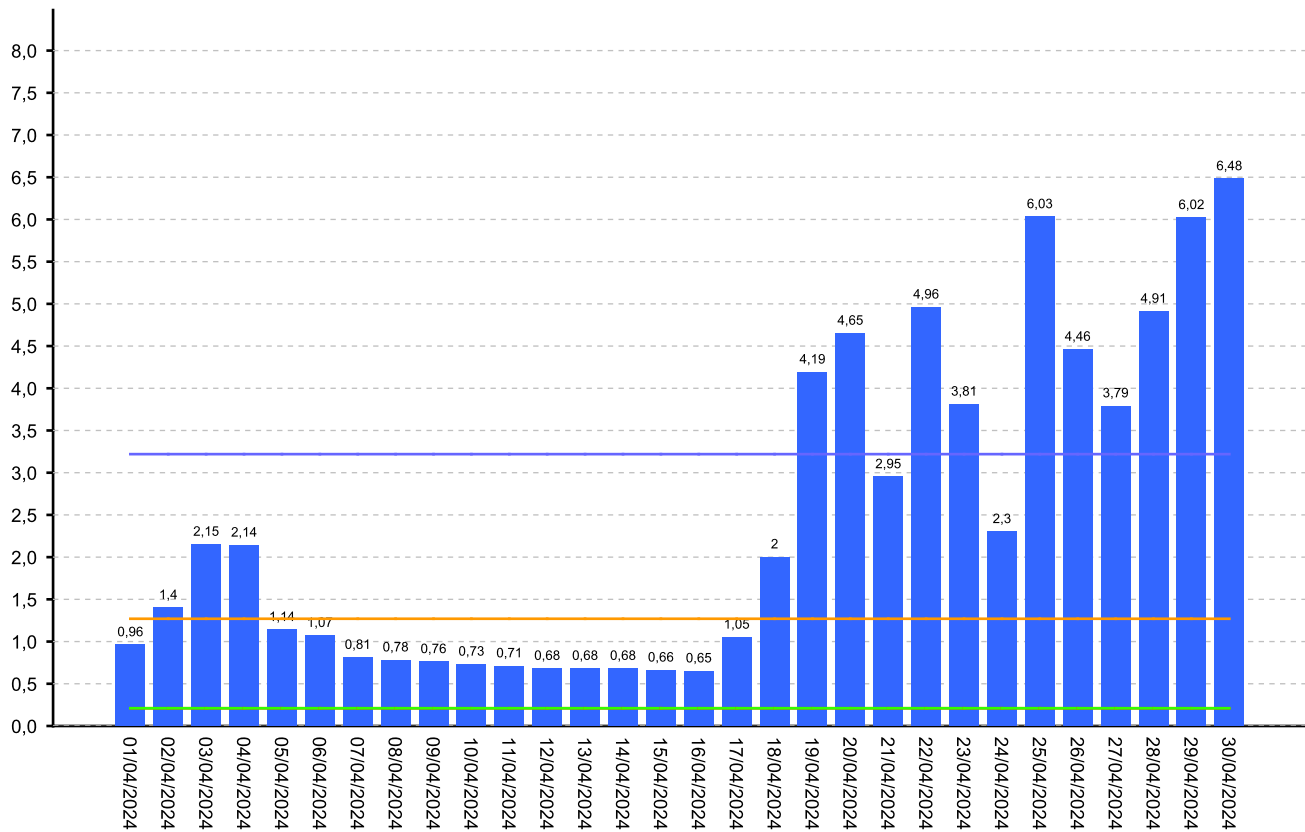

3.22

**Q Min Histórico:**

0.21

**Q Min Medios:**

1.27

**Q Min Mes:**

0.21

— Q Histórico més — Q Mín Histórico més — Q Mín Medios Més — Q Mínimo Més ■ Q Diario