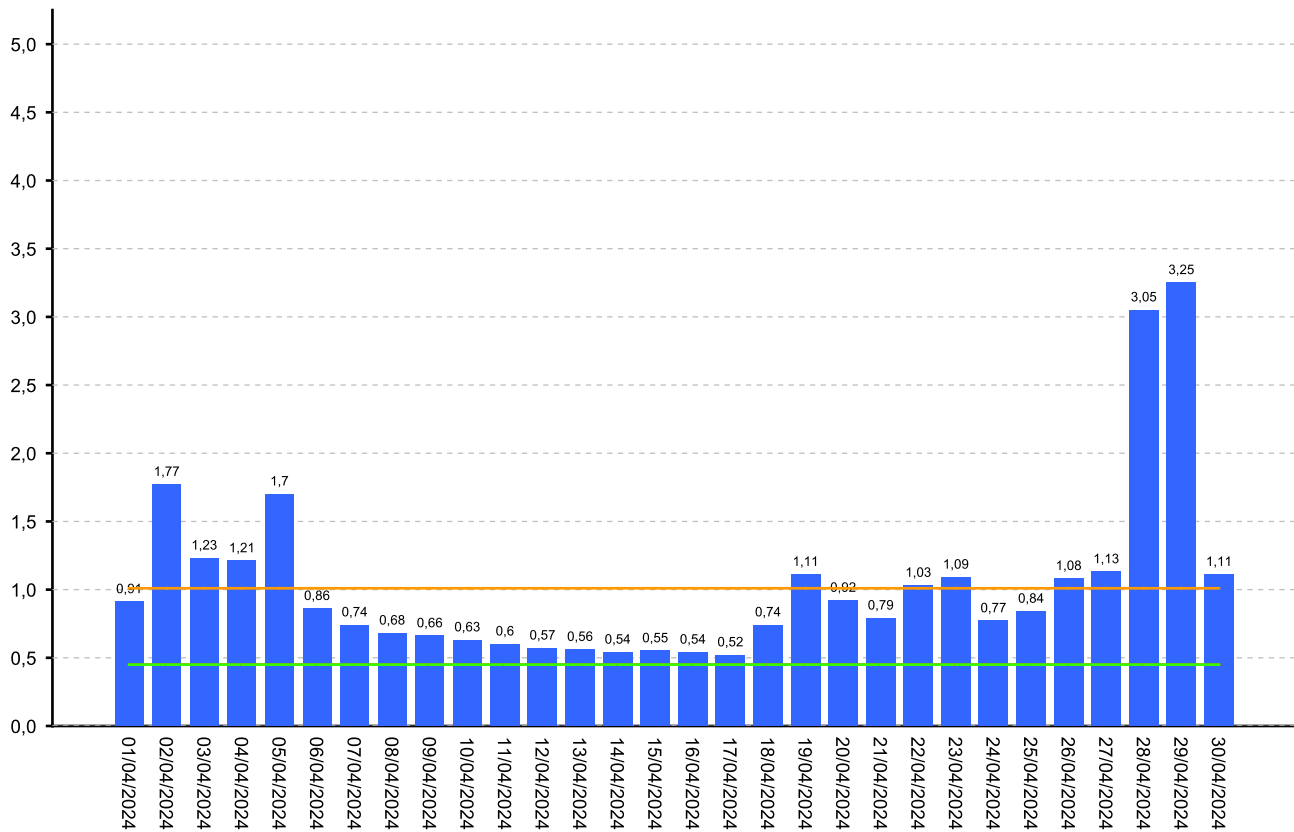

ESTACIÓN PAILA - LA SORPRESA

CUENCA La Paila

CÓDIGO 2614500402

PERIODO 01/04/2024 al 30/04/2024

Q Medio Min Histórico:

7

Q Min Histórico:

0.45

Q Min Medios:

1.01

Q Min Mes:

0.45

— Q Histórico més — Q Mín Histórico més — Q Mín Medios Més — Q Mínimo Més ■ Q Diario