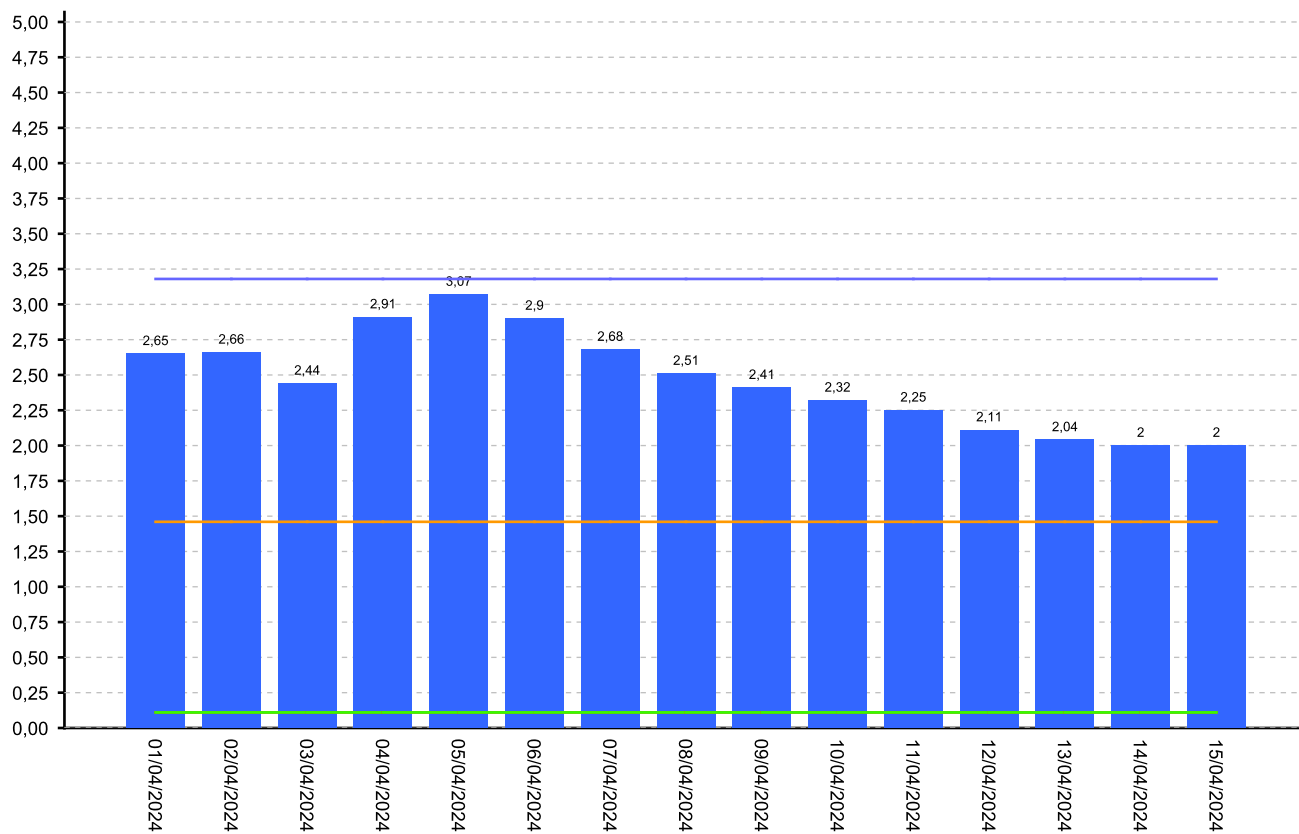

**Q Medio Min Histórico:**

3.18

**Q Min Histórico:**

0.11

**Q Min Medios:**

1.46

**Q Min Mes:**

0.11