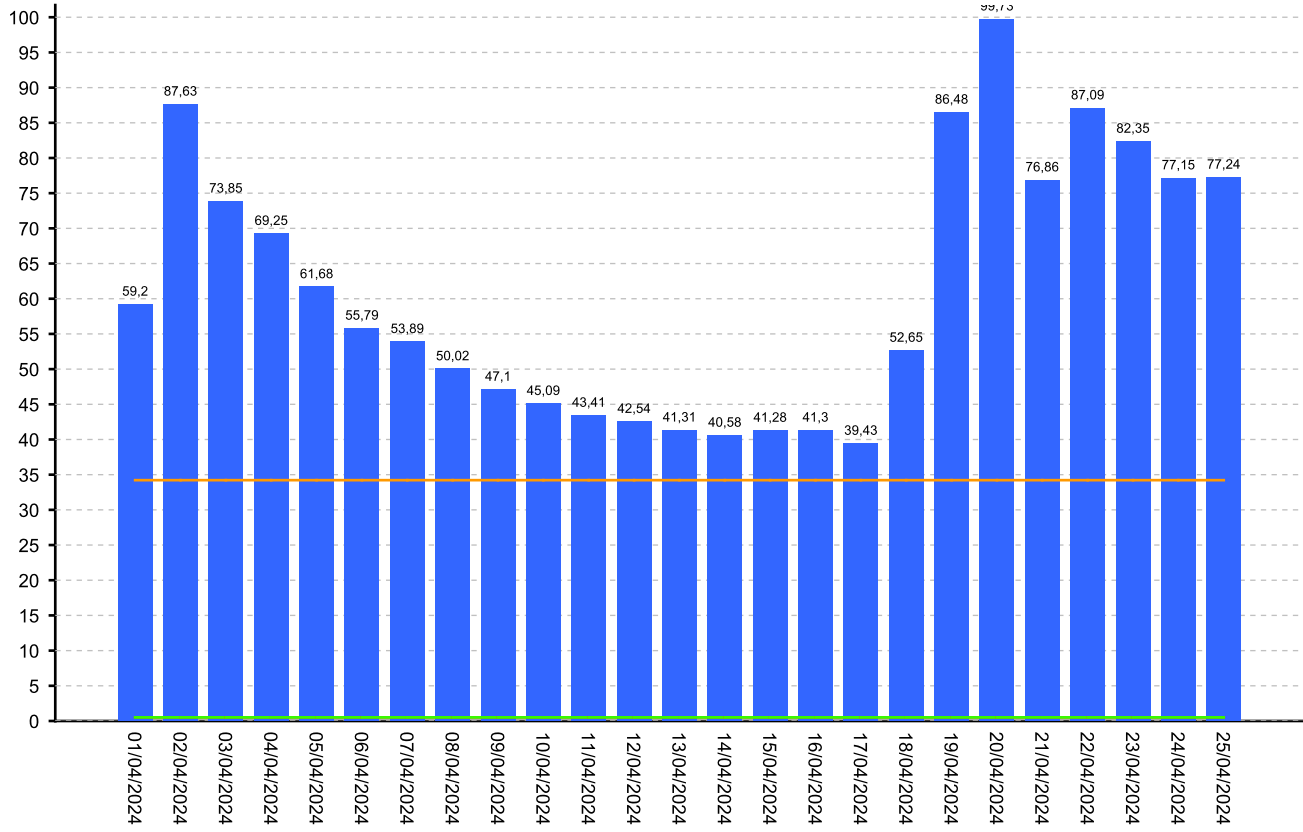

— Q Histórico més   
 — Q Mín Histórico més   
 — Q Mín Medios Més   
 — Q Mínimo Més   
 ■ Q Diario

**ESTACIÓN** LILI - PASOANCHO

**CUENCA** Lili-Melendez-Canaveralej

**CÓDIGO** 2622310403

**PERIODO** 01/04/2024 al 30/04/2024