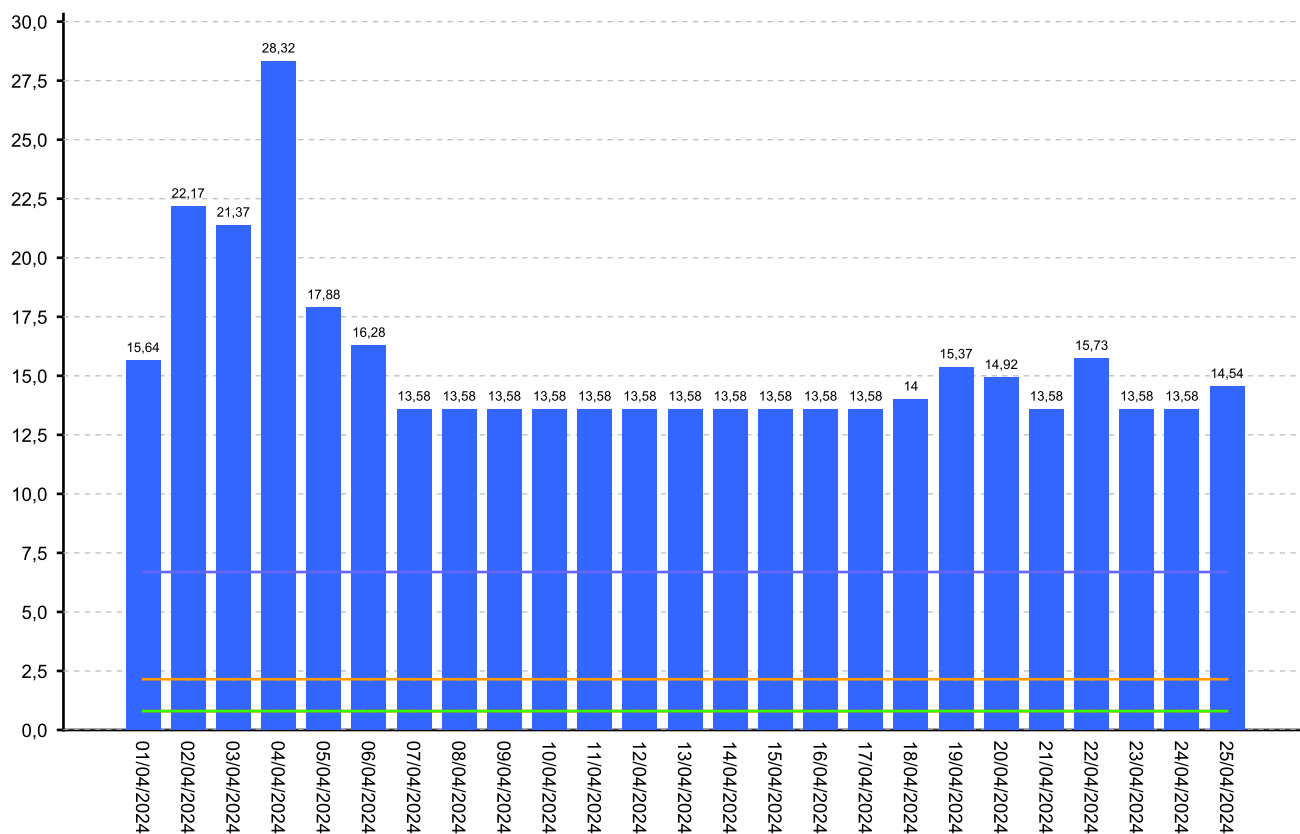

Q Medio Min Histórico: 6.69

Q Min Histórico: 0.8

Q Min Medios: 2.15

Q Min Mes: 0.8

— Q Histórico més — Q Mín Histórico més — Q Mín Medios Més — Q Mínimo Més ■ Q Diario