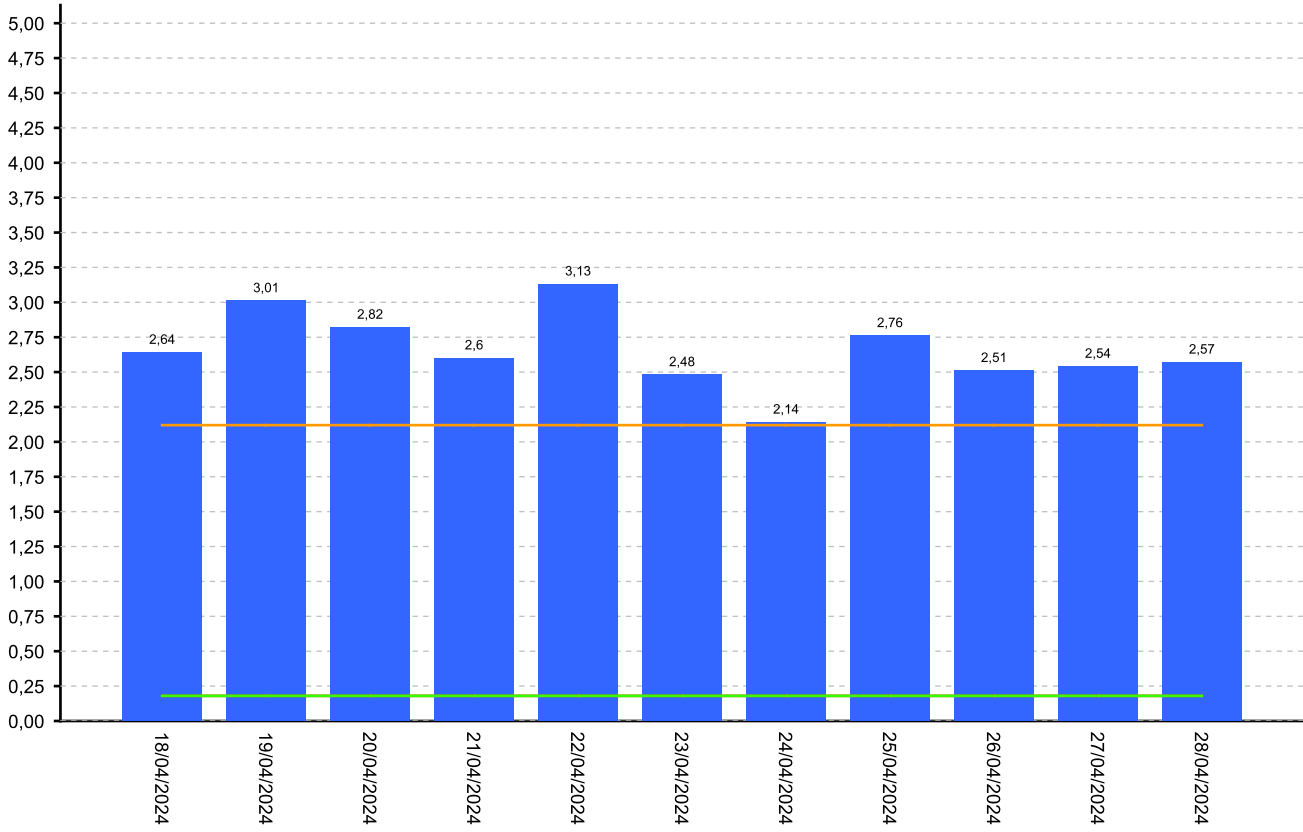

Q Medio Min Histórico: 5.59   **Q Min Histórico:** 0.18   **Q Min Medios:** 2.12   **Q Min Mes:** 0.18

— Q Histórico més   — Q Mín Histórico més   — Q Mín Medios Més   — Q Mínimo Més   ■ Q Diario