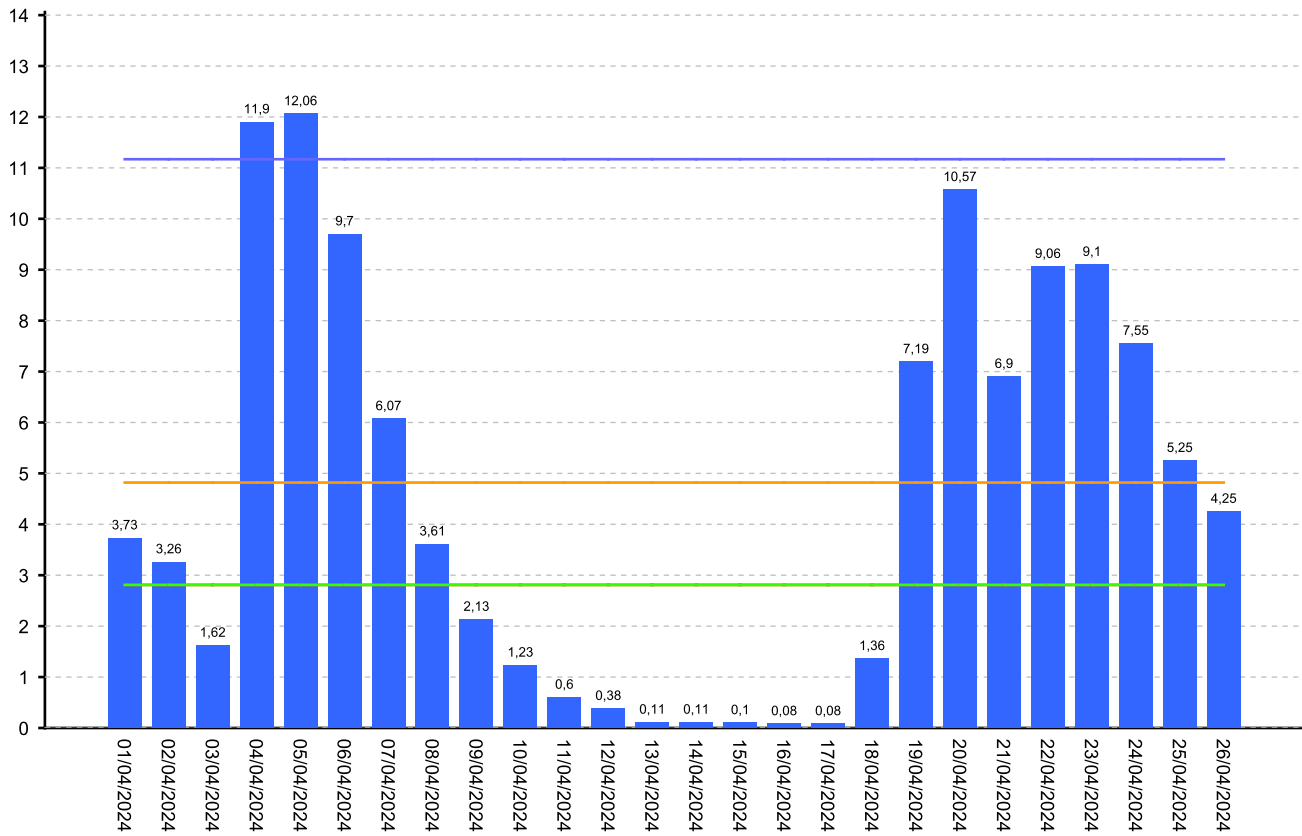

**Q Medio Min Histórico:**

11.17

**Q Min Histórico:**

2.81

**Q Min Medios:**

4.82

**Q Min Mes:**

2.81

— Q Histórico més — Q Mín Histórico més — Q Mín Medios Més — Q Mínimo Més ■ Q Diario

**ESTACIÓN** ANCHICAYA - LOS MONOS

**CUENCA** Anchicaya

**CÓDIGO** 5301400405

**PERIODO** 01/04/2024 al 30/04/2024

**Q Medio Min Histórico:**