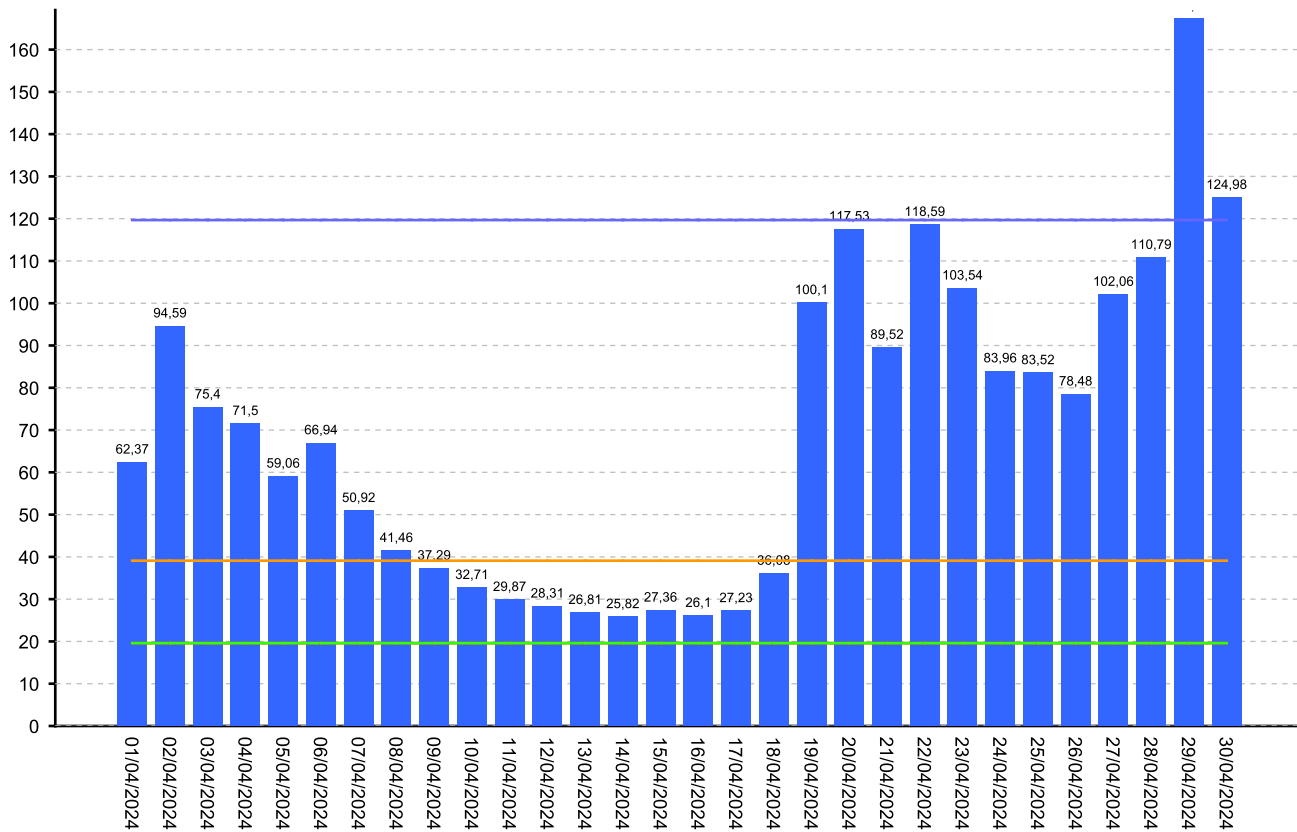

Q Medio Min Histórico:

119.67

Q Min Histórico:

19.6

Q Min Medios:

39.1

Q Min Mes:

19.6

— Q Histórico más — Q Mín Histórico más — Q Mín Medios Més — Q Mínimo Més ■ Q Diario