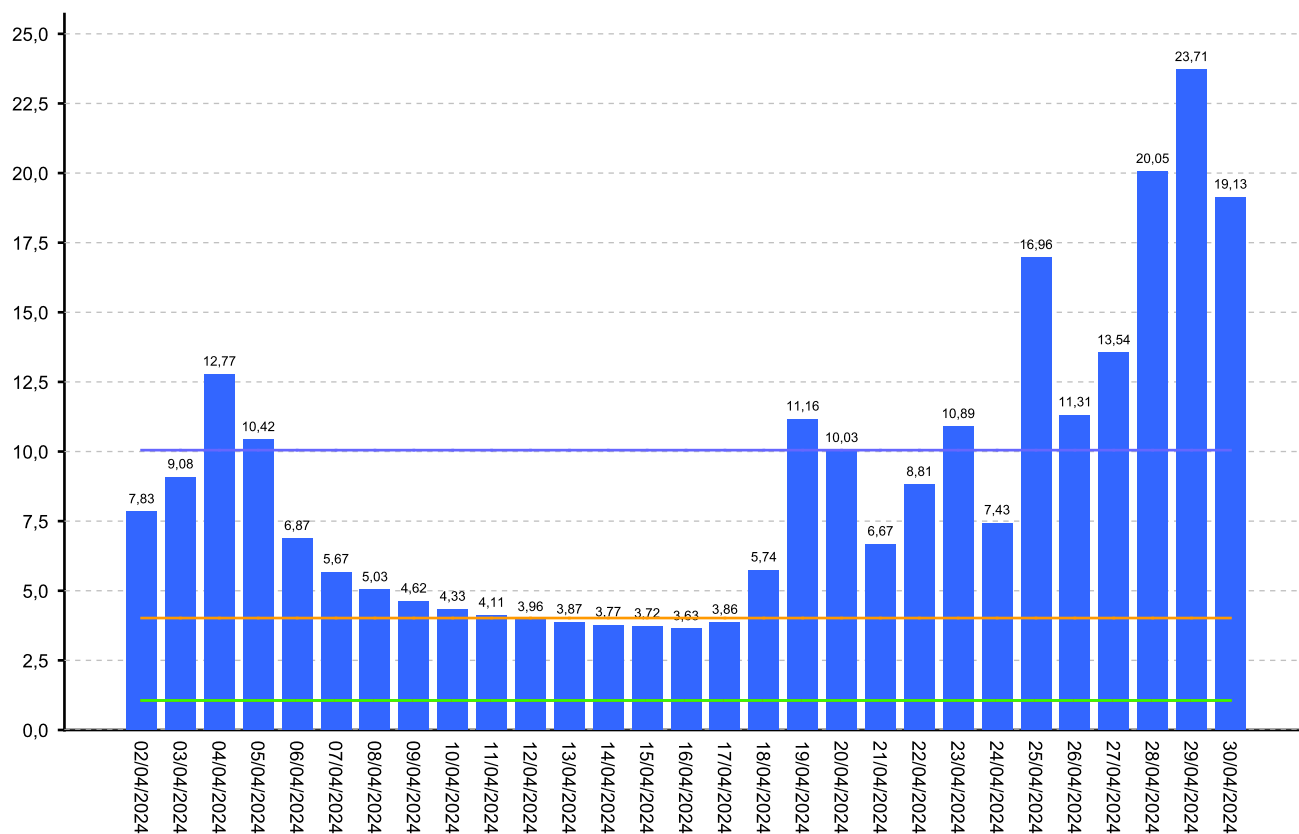

Q Medio Min Histórico:

10.05

Q Min Histórico:

1.06

Q Min Medios:

4.02

Q Min Mes:

1.06

— Q Histórico més — Q Mín Histórico més — Q Mín Medios Més — Q Mínimo Més ■ Q Diario