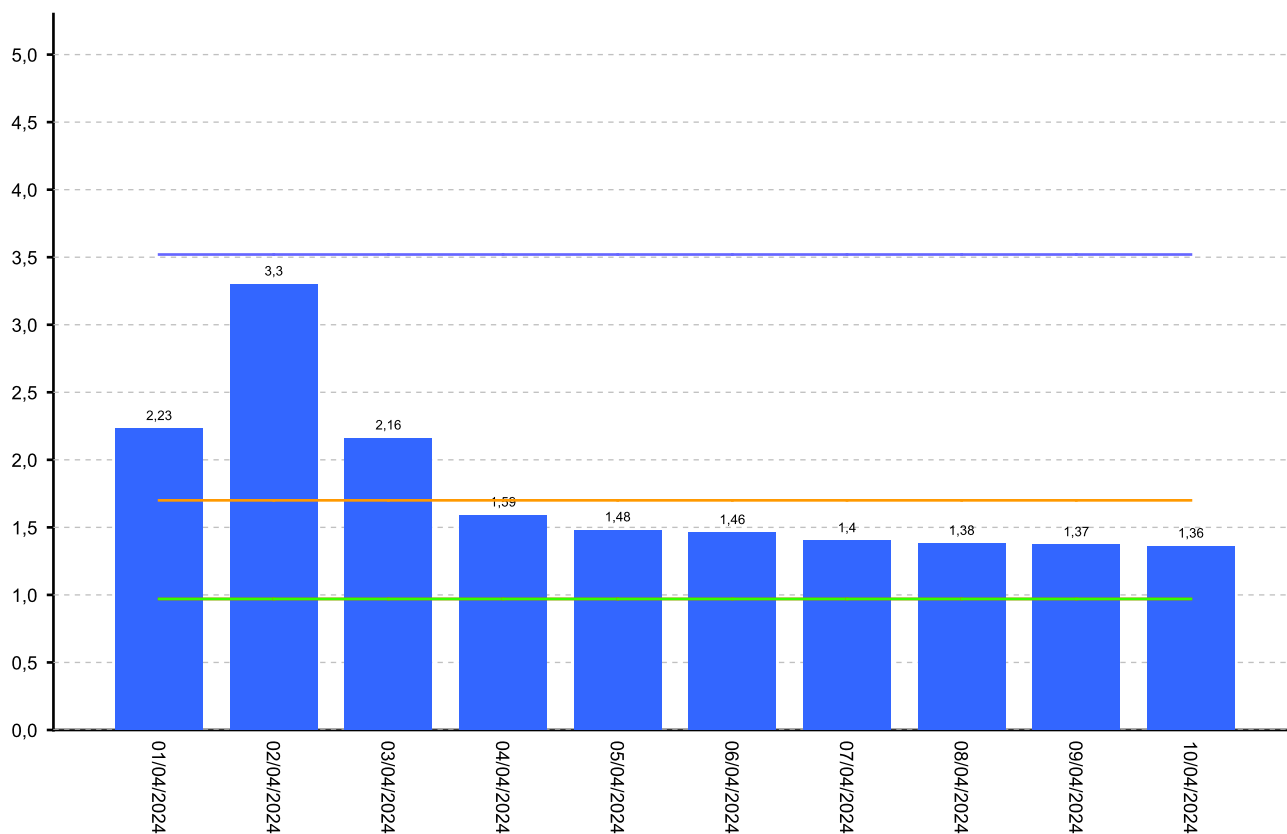

3.52

**Q Min Histórico:**

0.97

**Q Min Medios:**

1.7

**Q Min Mes:**

0.97

— Q Histórico més — Q Mín Histórico més — Q Mín Medios Més — Q Mínimo Més ■ Q Diario