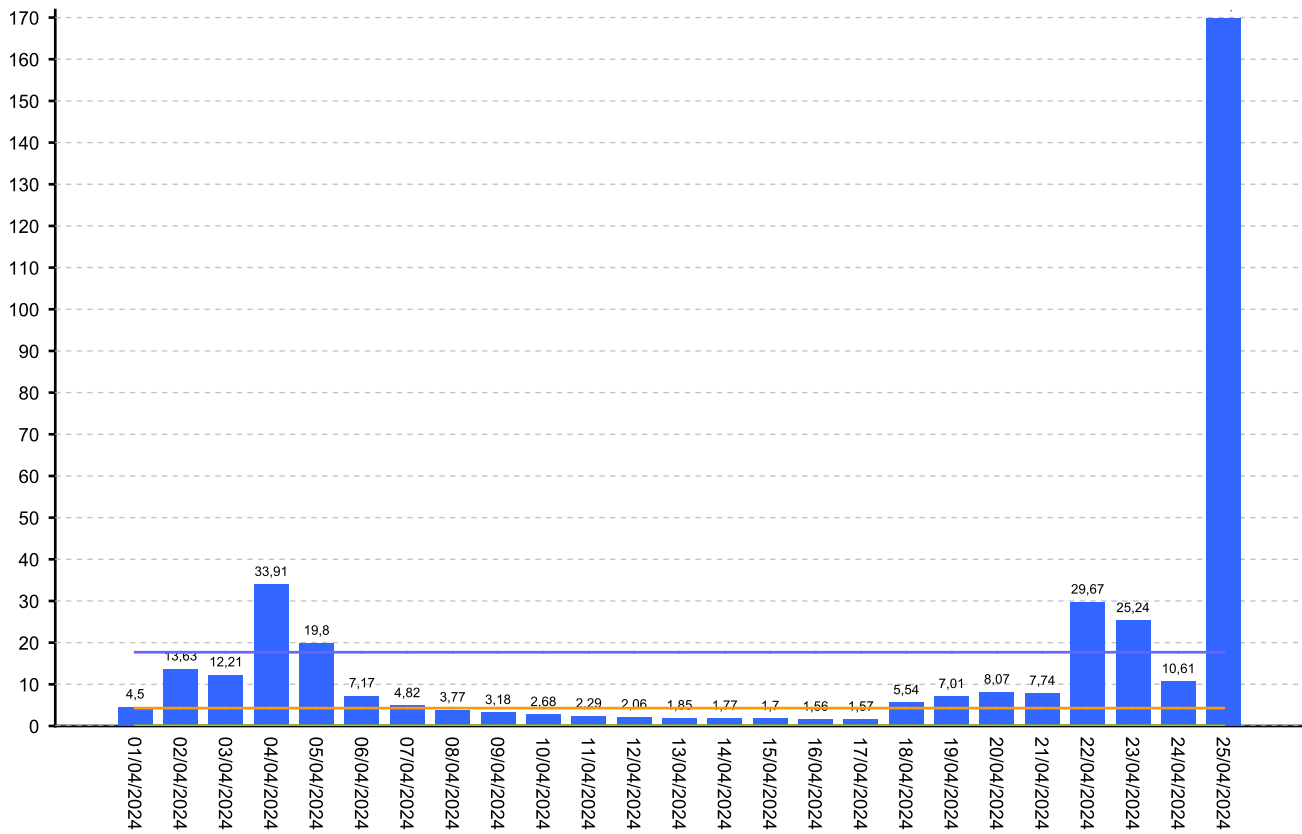

ESTACIÓN JAMUNDI - CARRETERA

CUENCA Jamundi

CÓDIGO 2622100403

PERIODO 01/04/2024 al 30/04/2024

Q Medio Min Histórico:

17.7

Q Min Histórico:

0.01

Q Min Medios:

4.29

Q Min Mes:

0.01

— Q Histórico més — Q Mín Histórico més — Q Mín Medios Més — Q Mínimo Més ■ Q Diario