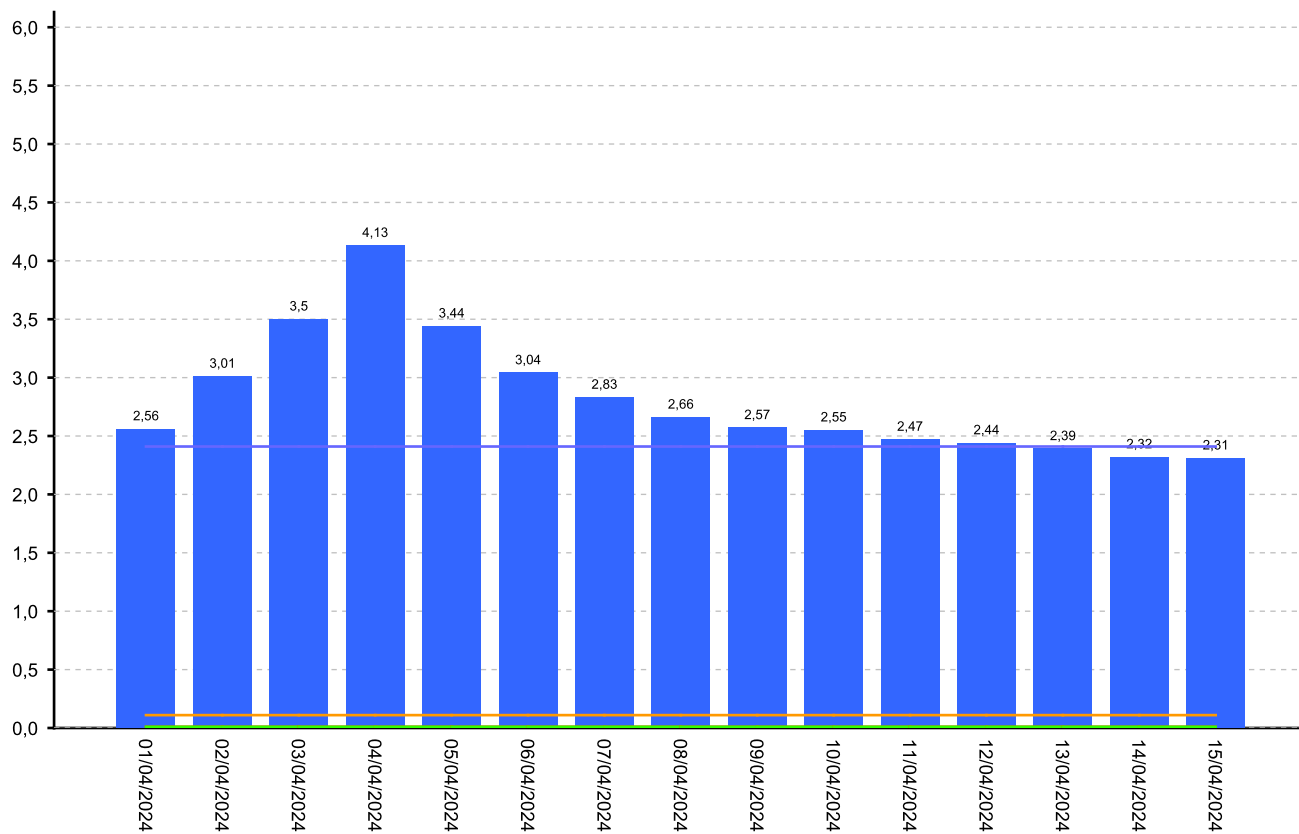

**Q Medio Min Histórico:**

2.41

**Q Min Histórico:**

0.01

**Q Min Medios:**

0.11

**Q Min Mes:**

0.01