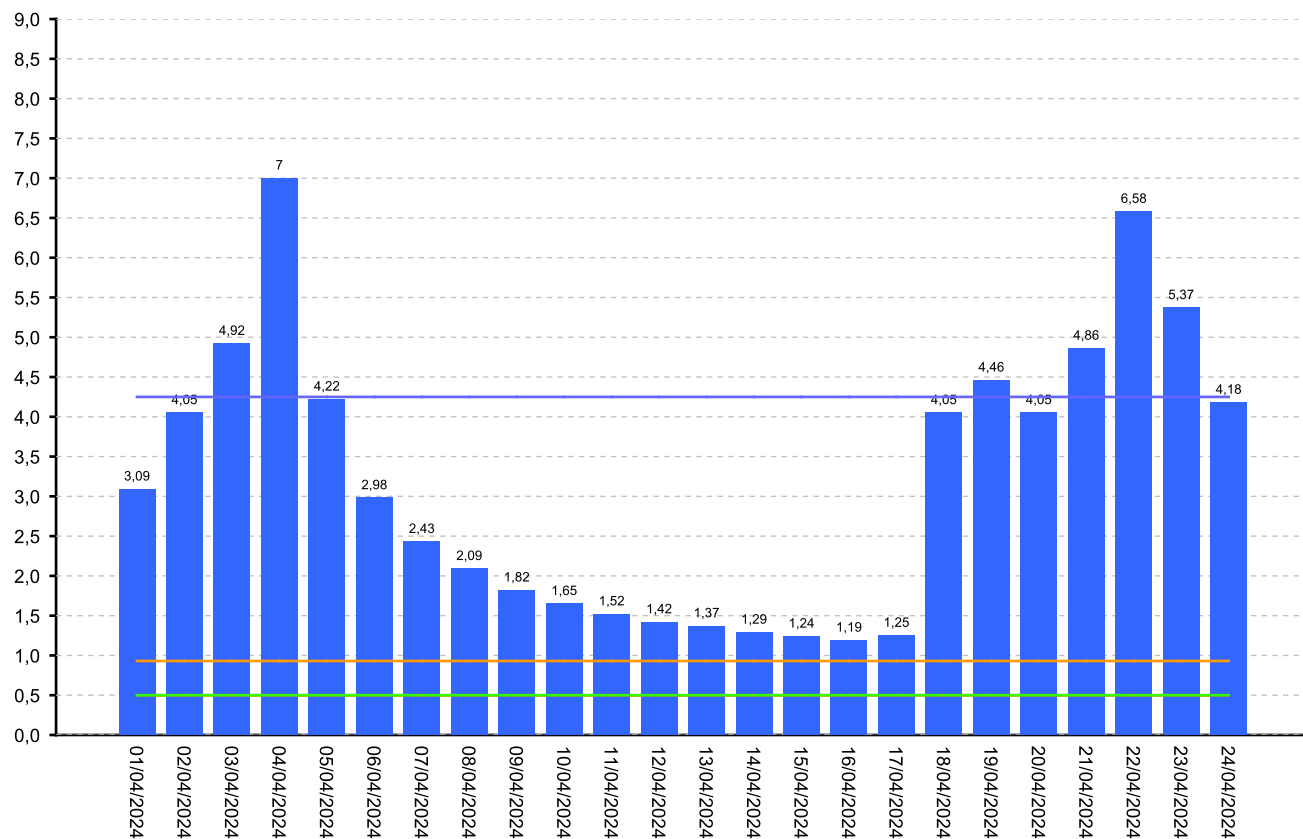

Q Medio Min Histórico:

4.25

Q Min Histórico:

0.5

Q Min Medios:

0.93

Q Min Mes:

0.5

— Q Histórico més — Q Mín Histórico més — Q Mín Medios Més — Q Mínimo Més ■ Q Diario