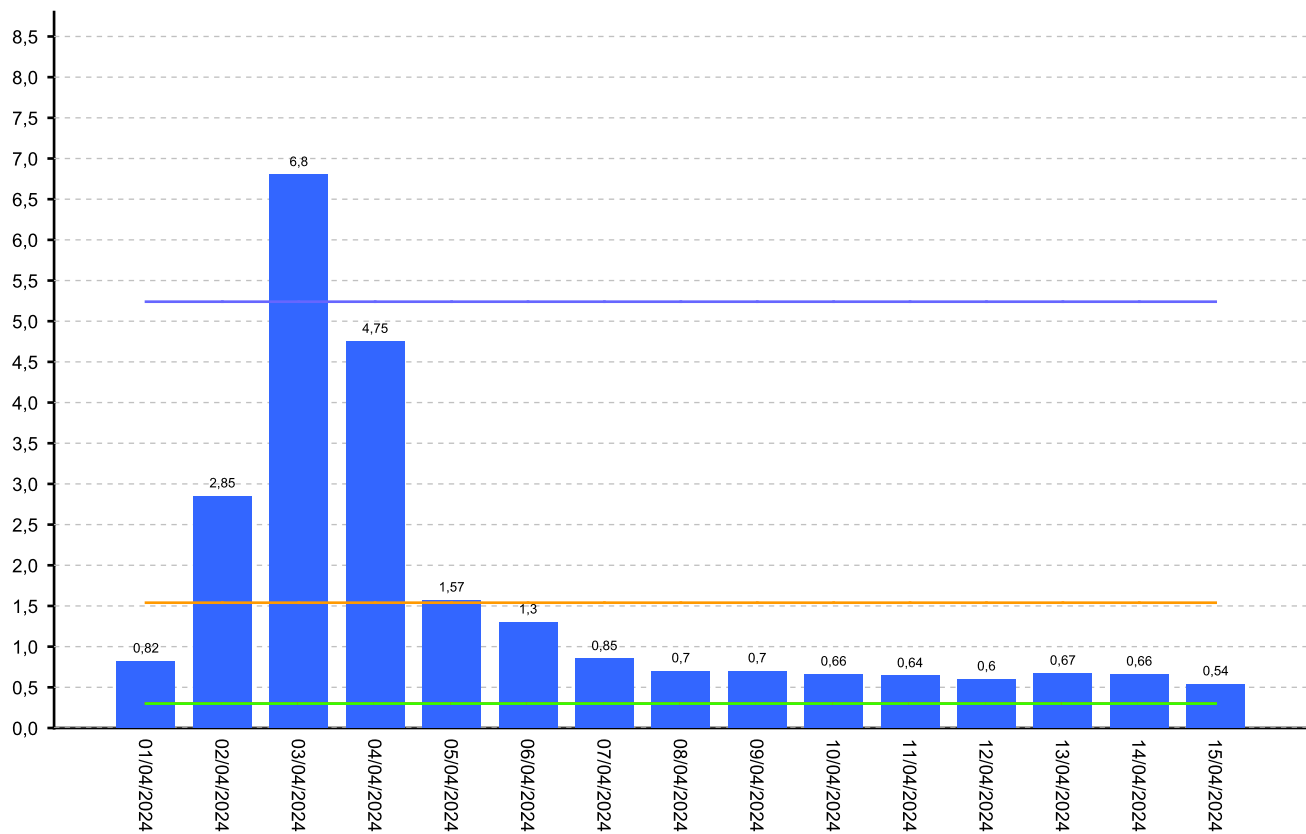

ESTACIÓN CALI - BOCATOMA

CUENCA Cali

CÓDIGO 2622400401

PERIODO 01/04/2024 al 30/04/2024

Q Medio Min Histórico:

5.24

Q Min Histórico:

0.3

Q Min Medios:

1.54

Q Min Mes:

0.3

— Q Histórico més — Q Mín Histórico més — Q Mín Medios Més — Q Mínimo Més ■ Q Diario