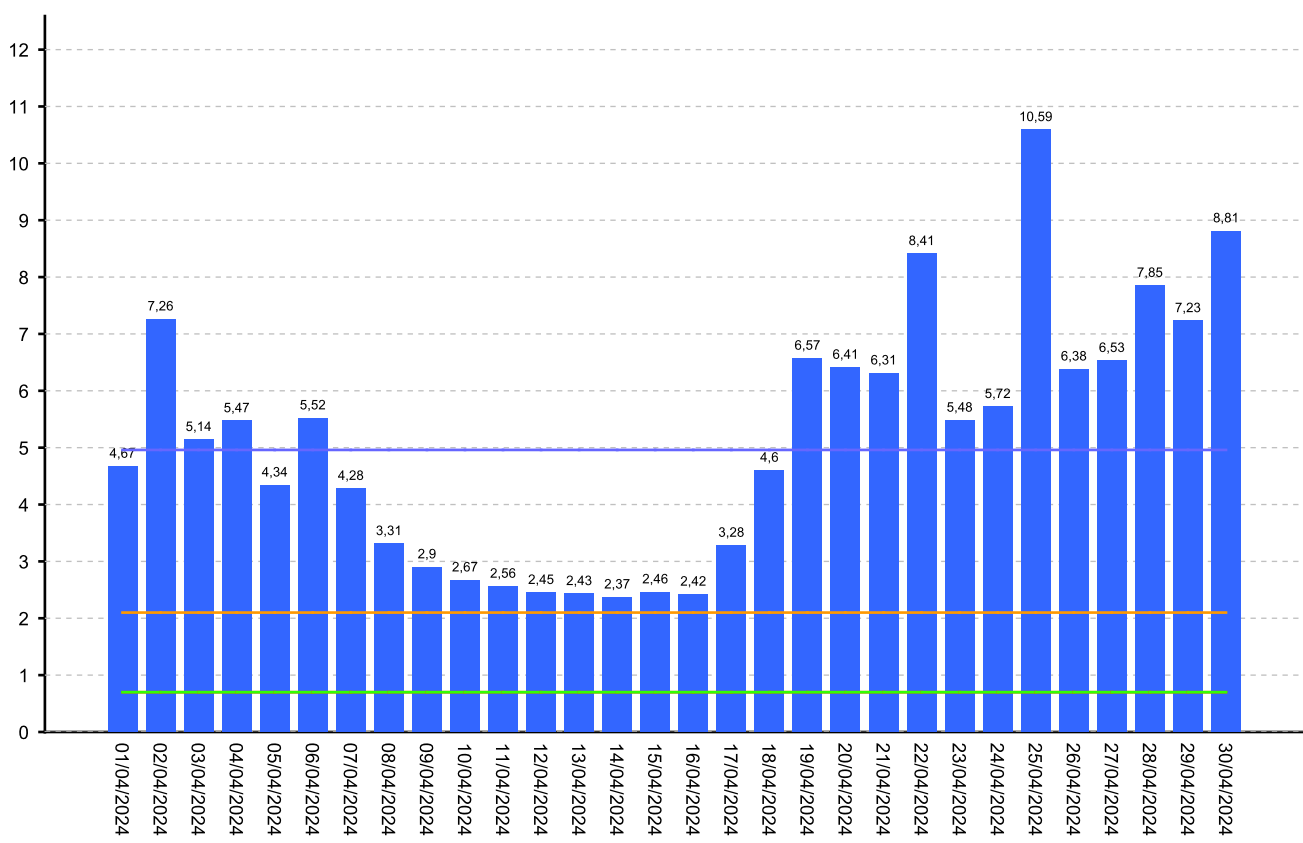

Q Medio Min Histórico: 4.96   **Q Min Histórico:** 0.7   **Q Min Medios:** 2.1   **Q Min Mes:** 0.7

— Q Histórico més — Q Mín Histórico més — Q Mín Medios Més — Q Mínimo Més ■ Q Diario