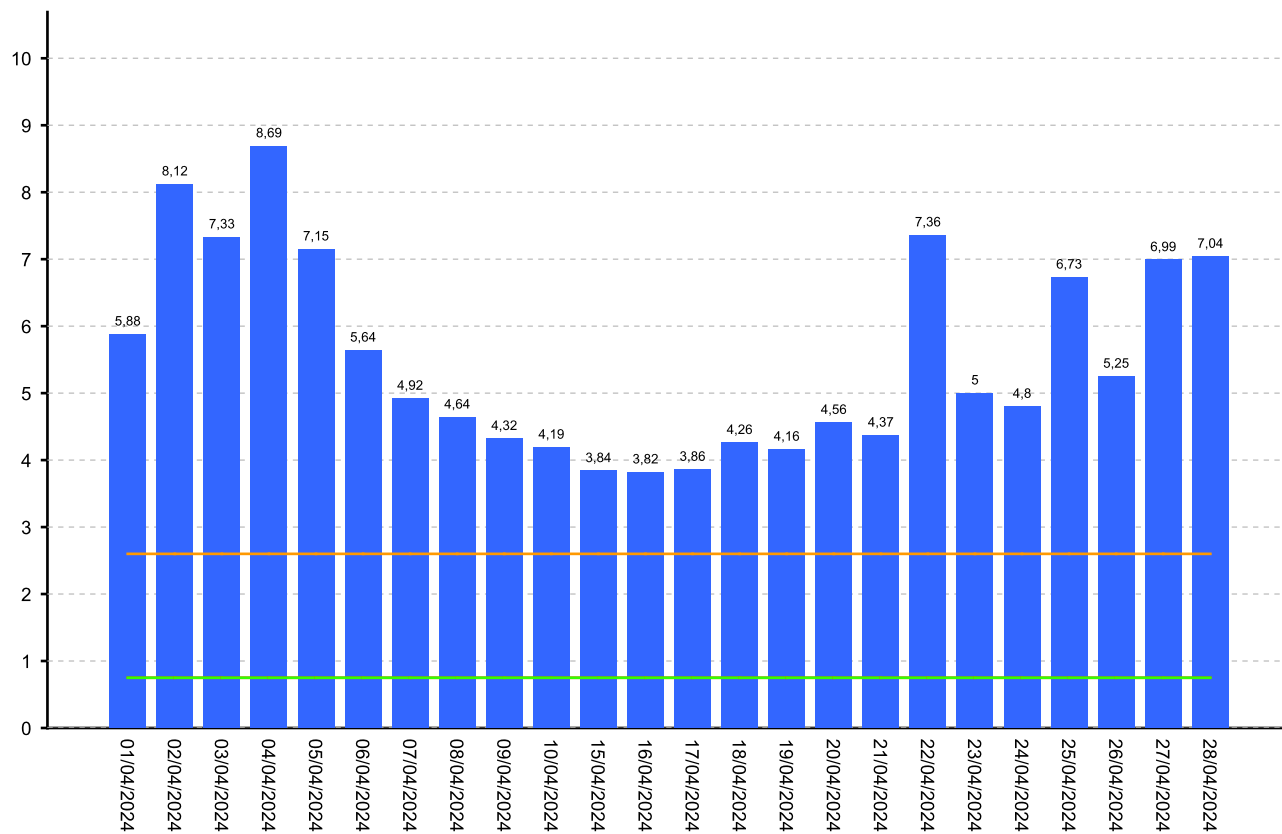

**Q Medio Min Histórico:**

11.84

**Q Min Histórico:**

0.75

**Q Min Medios:**

2.6

**Q Min Mes:**

0.75