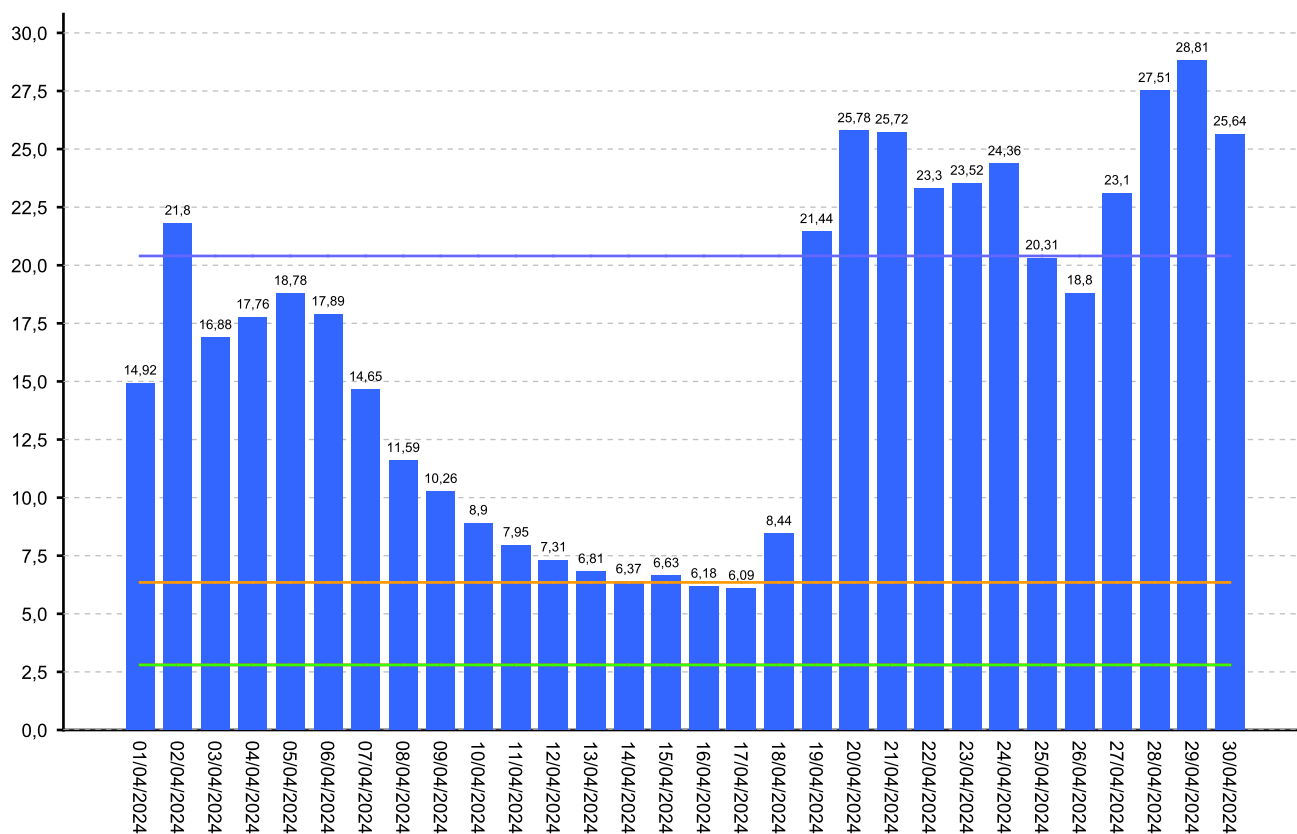

Q Medio Min Histórico: 20.4

Q Min Histórico: 2.8

Q Min Medios: 6.35

Q Min Mes: 2.8

Q Histórico més Q Mín Histórico més Q Mín Medios Més Q Mínimo Més Q Diario